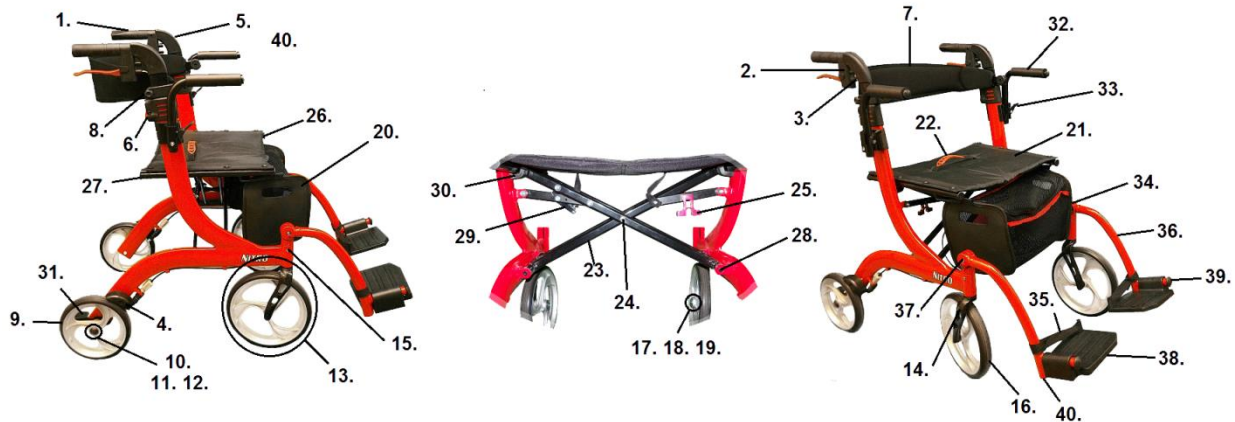

NITRO DUET RTL10266DT

- | | |
|---|---|
| <p>1. Handgrip Left- 1026602
Handgrip Right- 1026603</p> <p>2. Hand Brake Left- 1026601-RN
Hand Brake Right- 1026601-RNR
Cable Only 48"- 1026632</p> <p>3. Brake Cable Guide- 1026639</p> <p>4. Wheel Lock Assemble Left- 1026641
Wheel Lock Assemble Right- 1026642</p> <p>5. Handle Bar- 1026630N</p> <p>6. Back Height Adjustment Latch- 1026607-R</p> <p>7. Backrest- 10266DT-15</p> <p>8. Backrest Knob- 10266DT-17</p> <p>9. Rear Wheel Old Style Left- 1026612-L
Rear Wheel Old Style Right- 1026612-R</p> <p>10. Rear Wheel Bearing- 1026613</p> <p>11. Rear Wheel Axle- 1026631</p> <p>12. Rear Wheel Hub Cap- 1026619</p> <p>13. Caster/Fork Assembly Left- 1026625-AN
Caster/Fork Assembly Right- 1026624-AN</p> <p>14. Fork Left- 1026622-AN
Fork Right- 1026621-AN</p> <p>15. Fork Stem Bearing (pr)- 1026623</p> <p>16. Caster Style- 1026617-AN</p> <p>17. Caster Axle- 1026645</p> <p>18. Caster Bearing (pr)- 1026618-AN</p> <p>19. Caster Hub Cap- 1026614-AN</p> | <p>20. Tote Bag- 10266DT-12</p> <p>21. Seat Upholstery/Hardware- 10266DT-14</p> <p>22. Folding Strap- 10266DT-13</p> <p>23. Cross Frame- 10266DT-16</p> <p>24. Cross Frame Bolt- 1026646</p> <p>25. Folding Locking Latch- 1026644</p> <p>26. Cross Frame Frt. End Cap (pr)- 10266DT-18</p> <p>27. Cross Frame Rear End Cap (pr)- 1026628</p> <p>28. Cross Frame Insert & Screw- 1026643</p> <p>29. Safety Lock- 1026638</p> <p>30. Seat Rail Pad- STDS2A1807</p> <p>31. Step Tube Left- 1026636
Step Tube Right- 1026635</p> <p>32. Armrest Assembly Left- 10266DT-01
Armrest Assembly Right- 10266DT-02</p> <p>33. Arm Release Lever- 10266DT-05</p> <p>34. Footrest Mount Left- 10266DT-03
Footrest Mount Right- 10266DT-04</p> <p>35. Heel Loop- 10266DT-06</p> <p>36. Footrest Complete Left- 10266DT-08
Footrest Complete Right- 10266DT-07</p> <p>37. Footrest Release Button- 10266DT-09</p> <p>38. Footplate (pr)- 10266DT-10</p> <p>39. Footrest Bumper- 10266DT-11</p> <p>40. Footrest End Cap- 10266DT-19</p> |
|---|---|