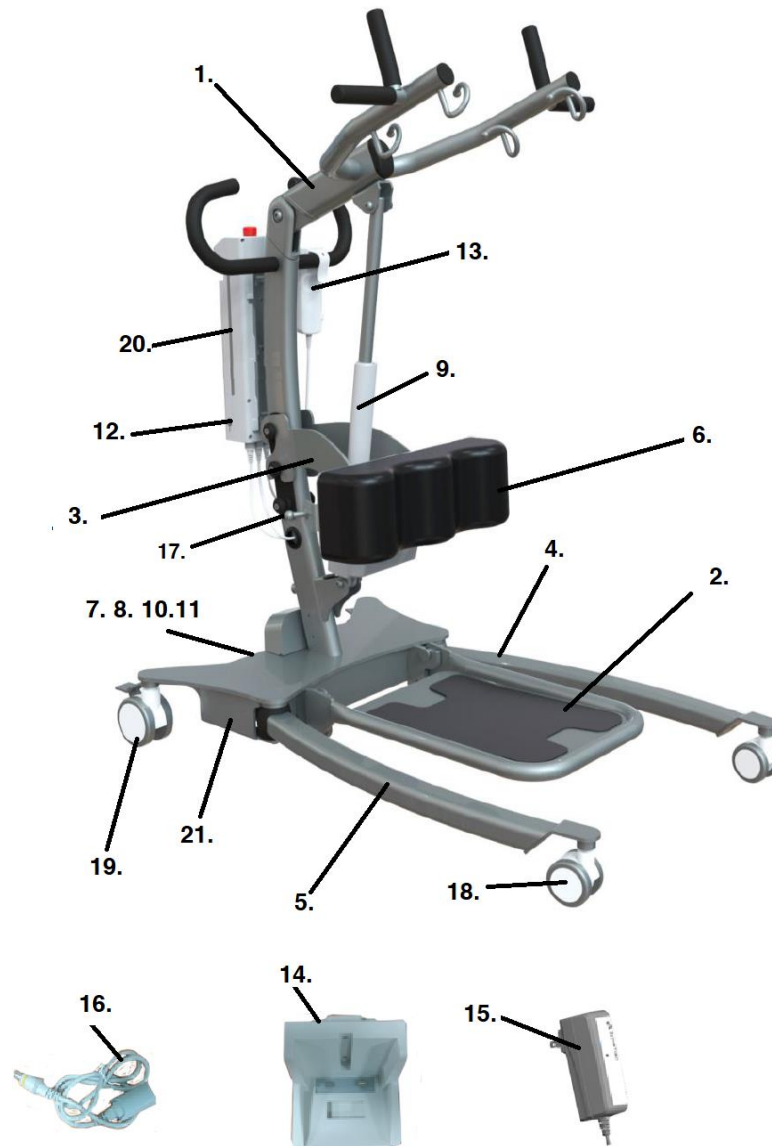

STSP450

- | | |
|---|---|
| 1. Upper Mast Assy.- STS450-N-10001AE | 12. Control Box- STS450-N-15E |
| 2. Foot Plate- STS450-N-10004AE | 13. Hand Control- STS450-N-20E |
| 3. Knee Pad Bracket Assy.- STS450-N-10005AE | 14. Charger Stand- STS450-N-21E |
| 4. Base Assy. Left- STS450-N-10006E | 15. External Charger- STS450-N-22E |
| 5. Base Assy. Right- STS450-N-10007E | 16. Power Base Cord- STS450-N-23E |
| 6. Knee Pad Assy.- STS450-N-10008E | 17. Leg Strap Bracket- STS450-N-10024E |
| 7. Linkage Connection plate- STS450-N-10009E | 18. Non-Locking Caste- UA17580750E |
| 8. Foot Actuator Assy.- STS450-N-10016E | 19. Locking Caster- UA18661000E |
| 9. Elevation Actuator Assy.- STS450-N-10017AE | 20. Battery- SP07-SP-2139-002 |
| 10. Base Actuating Rod- STS450-N-11E | 21. Receiver Plate Assy.- STS450-N-10003E |
| 11. Connection Linkage Bushing- STS450-N-13E | Not Shown Leg Strap- STSSTRAP |