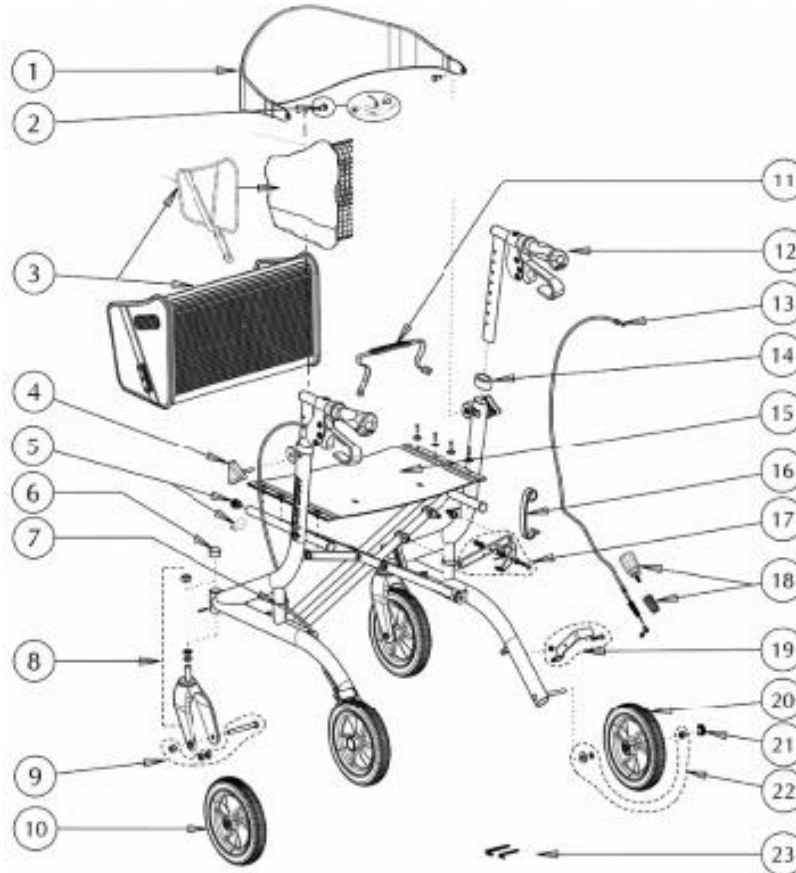

700-920, 700-921 & 700-922 Product Drawings

700-922

Revision	R1.0	R2.1	R2.0/2.5	R2.2	Qty	Qty
Date	2/15/2013	2/8/2013	2/15/2013	2/23/2015	Total	Sold
1 Back	A01-101	A01-101	A01-101	A01-101	1 EA	1 EA
2 Backrest Hardware	B01-861	B01-861	B01-861	B01-861	1 Set	1 Set
3 Tote	C23-00053	C23-00053	C23-00053	C23-00053	1 EA	1 EA
Tote Mtg Brkt	B01-871	B01-871	B01-871	B01-871	1 Set	1 Set
4 Knob	A01-416	A01-416	A01-416	A01-416	1 Set	1 Set
5 End Caps	B01-601	B01-601	B01-601	B01-601	1 Set	1 Set
Support Brkt Cover	A01-450	A01-450	A01-450	XXXX	1 Set	1 Set
6 Dust Cap	A01-454	A01-455	A01-455	A01-455	1 Set	1 Set
7 Cable Clip	A01-244	A01-244	A01-244	A01-244	1 Set	1 Set
8 Fork Assembly [3]	[2]	B01-303	B01-303	B01-303	2 EA	1 EA
9 Caster Axle Assy	B01-832	B01-832	B01-832	B01-832	2 Set	1 Set
10 Caster	B01-141	B01-141	B01-141	C23-00028	2 EA	1 EA
11 Folding Strap	A01-286	A01-286	A01-286	A01-285	1 EA	1 EA
12 Handlebar Assy L	XXXX	XXXX	XXXX	XXXX	1 EA	1 EA
Handlebar Assy R	XXXX	XXXX	XXXX	XXXX	1 EA	1 EA
Handlebar Assy L & R	B01-033CR	B01-033CR	B01-033CR	B01-033CR	1 PR	1 PR
13 Brake Cable Assy	B01-157	B01-181	B01-157	B01-181	1 PR	1 PR
14 Anti-Rattler	A01-211	A01-211	A01-211	A01-211	1 Set	1 Set
15 Seat	B01-281	B01-281	B01-281	B01-281	1 EA	1 EA
16 Folding Lock	A01-282	A01-282	A01-282	A01-282	1 EA	1 EA
17 Seat Lock	B01-881	B01-881	B01-881	B01-881	1 Set	1 Set
18 Spring Boot	A01-419	A01-419	A01-419	A01-419	2 EA	1 EA
Wheel Brake Adj Assy	XXXX	B01-185	XXXX	B01-185	2 Set	2 Set
19 Wheel Brake Assy L&R	B01-159	B01-159	B01-159	C23-00027	1 Set	1 Set
20 Rear Wheel	B01-142	B01-142	B01-142		2 EA	1 EA
				C23-00029	1 PR	1 PR
21 Hub Cap	A01-453	A01-453	A01-453	A01-453	2 EA	1 EA
22 Rear Wheel Hdwr	B01-845	B01-845	B01-845	B01-845	2 Set	1 Set
23 Tool Kit	A01-712	A01-712	A01-712	A01-712	1 Set	1 Set