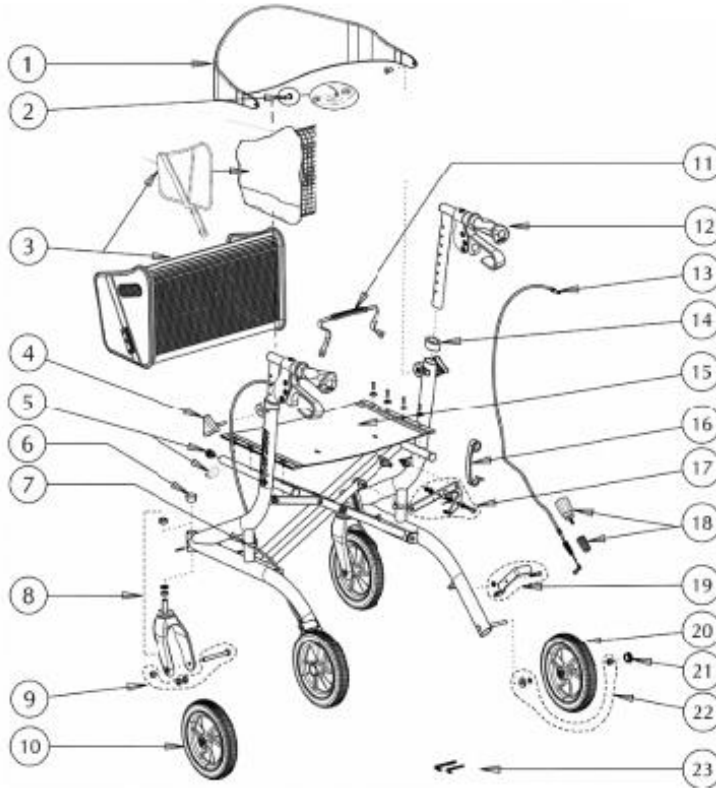

700-920, 700-921 & 700-922 Product Drawings

Revision	Rev 1.0	Rev 2.0/2.5	Rev 2.1	Rev 2.2	Qty	Qty
Date	2/15/2013	2/15/2013	2/8/2013	2/23/2015	Total	Sold
1. Backrest	A01-101	A01-101	A01-101	A01-101	1 EA	1 EA
2. Backrest Hardware	B01-861	B01-861	B01-861	B01-861	1 Set	1 Set
3. Tote	C23-00053	C23-00053	C23-00053	C23-00053	1 EA	1 EA
Tote Mtg Brkt	B01-871	B01-871	B01-871	B01-871	1 Set	1 Set
4. Knob	A01-416	A01-416	A01-416	A01-416	1 Set	1 Set
5. End Caps	B01-601	B01-601	B01-601	B01-601	1 Set	1 Set
Support Brkt Cover	A01-450	A01-450	A01-450	XXXX	1 Set	1 Set
6. Dust Cap	A01-454	A01-455	A01-455	A01-455	1 Set	1 Set
7. Cable Clip	A01-244	A01-244	A01-244	A01-244	1 Set	1 Set
8. Fork Assembly	[1]	B01-303	B01-303	B01-303	2 EA	1 EA
9. Caster Axle Assy	B01-832	B01-832	B01-832	B01-832	2 Set	1 Set
10. Caster	B01-141	B01-141	B01-141	C23-00028	2 EA	1 EA
11. Folding Strap	A01-286	A01-286	A01-286	A01-286	1 EA	1 EA
12. Handlebar Assy L & R	B01-032BK	B01-032BK	B01-032BK	B01-032BK	1 PR	1 PR
13. Brake Cable Assy	B01-157	B01-157	B01-181	B01-181	1 PR	1 PR
14. Anti-Rattler	A01-211	A01-211	A01-211	A01-211	1 Set	1 Set
15. Seat	B01-281	B01-281	B01-281	B01-281	1 EA	1 EA
16. Folding Lock	A01-282	A01-282	A01-282	A01-282	1 EA	1 EA
17. Seat Lock	B01-881	B01-881	B01-881	B01-881	1 Set	1 Set
18. Spring Boot	A01-419	A01-419	A01-419	A01-419	2 EA	1 EA
Wheel Brake Adj Assy	XXXX	XXXX	B01-185	B01-185	2 Set	2 Set
19. Wheel Brake Assy L&R	B01-159	B01-159	B01-159	C23-00027	1 Set	1 Set
20. Rear Wheel	B01-142	B01-142	B01-142		2 EA	1 EA
				C23-00029	1 PR	1 PR
21. Hub Cap	A01-453	A01-453	A01-453	A01-453	2 EA	1 EA
22. Rear Wheel Hdwr	B01-845	B01-845	B01-845	B01-845	2 Set	1 Set
23. Tool Kit	A01-712	A01-712	A01-712	A01-712	1 Set	1 Set
n/s Curb Climber	XXXX	XXXX	XXXX	[1]	1 EA	1 EA