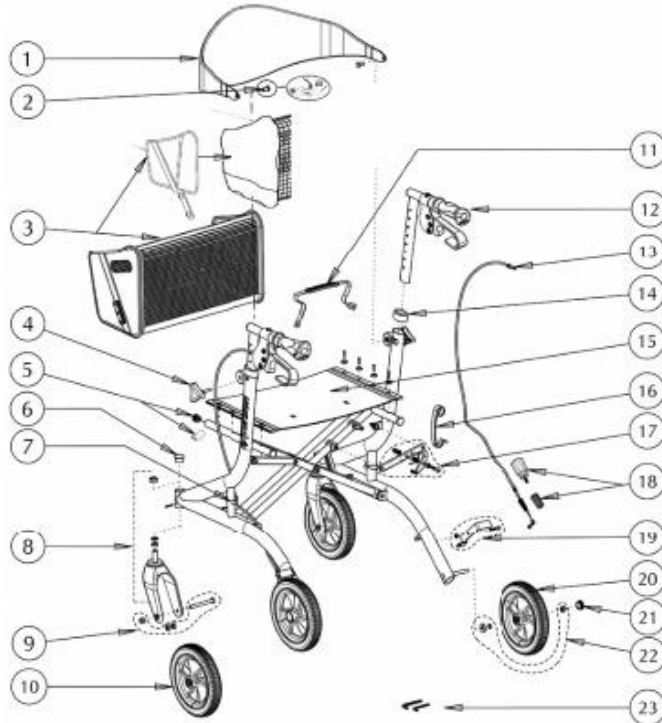

700-920, 700-921 & 700-922 Product Drawings

700-921

Revision	R1.0	R2.1	R2.0/2.5	R2.2	Qty	Qty
Date	2/15/2013	2/8/2013	2/15/2013	2/23/2015	Total	Sold
1 Back	A01-101	A01-101	A01-101	A01-101	1 EA	1 EA
2 Backrest Hardware	B01-861	B01-861	B01-861	B01-861	1 Set	1 Set
3 Tote	C23-00053	C23-00053	C23-00053	C23-00053	1 EA	1 EA
4 Tote Mtg Brkt	B01-871	B01-871	B01-871	B01-871	1 Set	1 Set
5 Knob	A01-416	A01-416	A01-416	A01-416	1 Set	1 Set
6 End Caps	B01-601	B01-601	B01-601	B01-601	1 Set	1 Set
7 Support Brkt Cover	A01-450	A01-450	A01-450	XXXX	1 Set	1 Set
8 Dust Cap	A01-454	A01-455	A01-455	A01-455	1 Set	1 Set
9 Cable Clip	A01-244	A01-244	A01-244	A01-244	1 Set	1 Set
10 Folk Assembly	[1]	B01-303	B01-303	B01-303	2 EA	1 EA
11 Caster Axle Assy	B01-832	B01-832	B01-832	B01-832	2 Set	1 Set
12 Caster	B01-141	B01-141	B01-141	C23-00028	2 EA	1 EA
13 Folding Strap	A01-286	A01-286	A01-286	A01-286	1 EA	1 EA
14 Handlebar Assy L&R	B01-031BL	B01-031BL	B01-031BL	B01-031BL	1 PR	1 PR
15 Brake Cable Assy	B01-157	B01-181	B01-157	B01-181	1 PR	1 PR
16 Anti-Rattler	A01-211	A01-211	A01-211	A01-211	1 Set	1 Set
17 Seat	B01-281	B01-281	B01-281	B01-281	1 EA	1 EA
18 Folding Lock	A01-282	A01-282	A01-282	A01-282	1 EA	1 EA
19 Seat Lock	B01-881	B01-881	B01-881	B01-881	1 Set	1 Set
20 Spring Boot	A01-419	A01-419	A01-419	A01-419	2 EA	1 EA
21 Wheel Brake Adj Assy	XXXX	B01-185	XXXX	B01-185	2 Set	2 Set
22 Wheel Brake Assy L&R	B01-159	B01-159	B01-159	C23-00027	1 Set	1 Set
23 Rear Wheel	B01-142	B01-142	B01-142		2 EA	1 EA
				C23-00029	1 PR	1 PR
24 Hub Cap	A01-453	A01-453	A01-453	A01-453	2 EA	1 EA
25 Rear Wheel Hdw	B01-845	B01-845	B01-845	B01-845	2 Set	1 Set
26 Tool Kit	A01-712	A01-712	A01-712	A01-712	1 Set	1 Set
n/s Curb Climber	XXXX	XXXX	XXXX	[1]	1 EA	1 EA

[1] Part is no longer available.
XXXX Notlisted on this revision

09/26/2023