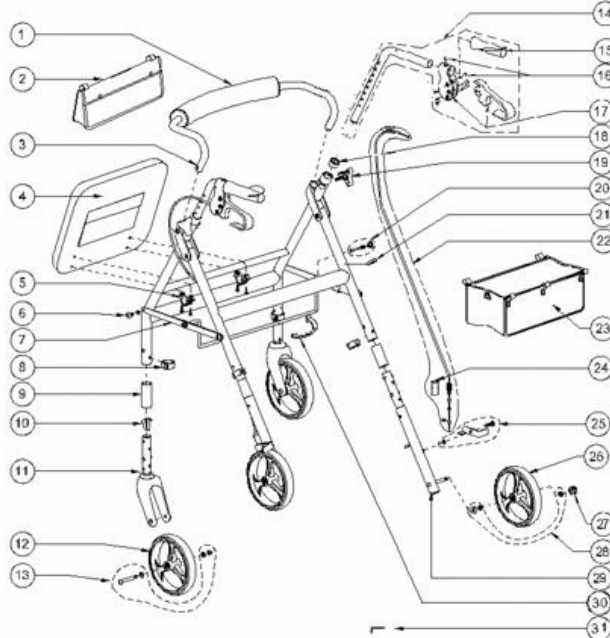

Revision	Rev 1.0	Rev 4.0	Rev 4.5	Rev 4.8	Rev 5.0	Rev 5.1	Qty	Sold	UOM
Date	8/1/2007	11/26/2014	11/26/2014	11/26/2014	11/26/2014	12/10/2014	Per Unit	by	
1 Curved Backrest, Black	[2]	[2]	[2]	[2]	[2]	[2]	1	1	EA
Curved Backrest, Blue	XXXX	XXXX	XXXX	XXXX	XXXX	XXXX	1	1	EA
2 Saddle Bag	XXXX	A01-484	A01-484	A01-484	A01-484	A01-484	1	1	EA
3 Push Button & Spring	B01-811	B01-811	B01-811	B01-811	B01-811	B01-811	2	1	Set
4 Seat with Hardware	B01-270	B01-270	B01-270	B01-270	B01-270	B01-270	1	1	EA
5 Seat Hardware	XXXX	B01-816	B01-816	B01-816	B01-816	B01-816	1	1	Set
6 Folding Mechanism Hardware	XXXX	[2]	[2]	B01-824	B01-824	B01-824	1	1	Set
7 Folding Mechanism	B01-075	B01-085	B01-085	B01-085N	B01-085N	B01-085N	1	1	Set
8 E-Clip	A01-241	A01-241	A01-241	A01-241	A01-241	A01-241	4	1	EA
9 Extension Tub (4 ea)	XXXX	A01-510PB	A01-510PB	A01-510PB	A01-510PB	A01-510PB	1	1	Set
10 Push Button (2 ea)	XXXX	XXXX	A01-260	XXXX	A01-260	A01-260	1	1	Set
11 Fork	[2]	B01-124	B01-124N	B01-124X[1]	B01-124N	B01-124N	2	1	EA
Fork Stem Bearing	A01-301	A01-301	XXXX	XXXX	XXXX	XXXX	4	1	EA
12 Caster	B01-133	B01-146	B01-146	B01-146	B01-146	B01-146	2	1	EA
Caster Bearing	A01-302	A01-302	XXXX	XXXX	XXXX	XXXX	8	1	EA
13 Caster Axle Assembly	B01-832	B01-832	B01-832	B01-832	B01-832	B01-832	2	1	Set
14 Left Handlebar & Brake Handle Assy	B01-024L	B01-024L	B01-024L	B01-024L	B01-024L	B01-024L	1	1	EA
Right Handlebar & Brake Handle Assy	B01-024R	B01-024R	B01-024R	B01-024R	B01-024R	B01-024R	1	1	EA
15 Ortho-hand Grip Left & Right	[2]	[2]	XXXX	XXXX	XXXX	XXXX	1	1	PR
16 Brake Handle Hardware	B01-851	B01-851	XXXX	XXXX	XXXX	XXXX	2	1	Set
17 Brake Handle Assy	B01-156	B01-156	XXXX	XXXX	XXXX	XXXX	2	1	Set
18 Anti-Rattle	[2]	[2]	[2]	[2]	[2]	[2]	2	1	EA
19 Knob	A01-415	A01-415	A01-415	A01-415	A01-415	A01-415	2	1	Set
20 Folding Mechanism Lock	XXXX	B01-090	B01-090	B01-090	B01-090	B01-090	1	1	Set
21 Cable Clip	XXXX	XXXX	A01-243	A01-243	A01-243	A01-243	1	1	PR
22 Brake Cable & Sleeve Assy	B01-157	B01-157	B01-157	B01-157	B01-157	B01-181	2	1	Set
23 Tote	A01-489	A01-483	A01-483	A01-483	A01-483	A01-483	1	1	EA
24 Brake Spring	[2]	[2]	XXXX	XXXX	XXXX	XXXX	2	1	EA
Spring Sleeve	A01-419	A01-419	A01-419	A01-419	A01-419	XXXX	2	1	EA
25 Wheel Brake Assy, Left & Right	B01-159	B01-159	B01-159	B01-159	B01-159	B01-159	1	1	PR
26 Rear Wheel	B01-136	B01-147	B01-147	B01-147	B01-147XN	B01-147XN	2	1	EA
27 Hub Cap	A01-453	A01-453	A01-453	A01-453	A01-453	A01-453	2	1	EA
28 Rear Wheel Hardware	B01-845	B01-845	B01-845	B01-845	B01-845	B01-845	2	1	Set
29 Rear Leg (pr)	XXXX	XXXX	XXXX	XXXX	XXXX	C23-00050	1	1	PR
29 End Plug	A01-421 [1]	A01-421 [1]	XXXX	XXXX	XXXX	XXXX	2	1	EA
30 Folding Lock Clip	A01-480	XXXX	XXXX	XXXX	XXXX	XXXX	1	1	EA
31 Tool Kit	A01-701	A01-701	[2]	[2]	[2]	[2]	1	1	PK