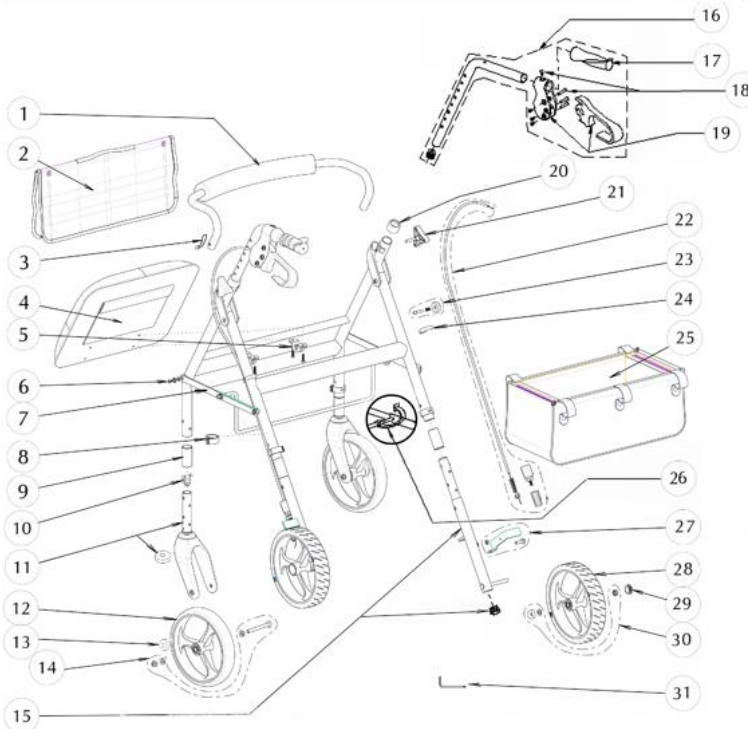

700-961, 700-959 Product Drawings

Revision	Rev 1.0	Rev 4.0	Rev 4.0	Rev 4.5	Rev 4.8	Rev 4.8	Rev 5.0	Rev 5.0	Rev 5.1	Qty	Sold	UOM
Date	8/1/2007	2/5/2008	11/26/2014	11/26/2014	5/7/2010	11/26/2014	1/26/2011	11/26/2014	6/22/2015	Per Unit	by	
1 Backrest Black	[2]	XXXX	B01-206BK	B01-206BK	XXXX	B01-206BK	XXXX	B01-206BK	XXXX	1	1	EA
Backrest Red	XXXX	[2]	XXXX	XXXX	[2]	XXXX	[2]	XXXX	[2]	1	1	EA
2 Saddle Bag	XXXX	A01-484	A01-484	A01-484	A01-484	A01-484	A01-484	A01-484	A01-484	1	1	EA
3 Push Button & Spring	B01-811	B01-811	B01-811	B01-811	B01-811	B01-811	B01-811	B01-811	B01-811	2	1	Set
4 Seat & Hardware	B01-270	B01-270	B01-270	B01-270	B01-270	B01-270	B01-270	B01-270	B01-270	1	1	EA
5 Seat Hardware	XXXX	B01-816	B01-816	B01-816	B01-816	B01-816	B01-816	B01-816	B01-816	1	1	Set
6 Folding Mechanism Hardware	XXXX	XXXX	[2]	[2]	B01-824	B01-824	B01-824	B01-824	B01-824	1	1	Set
7 Folding Mechanism	B01-075	B01-085	B01-085	B01-085	B01-085N	B01-085N	B01-085N	B01-085N	B01-085N	1	1	Set
8 E-Clip	A01-241	A01-241	A01-241	A01-241	A01-241	A01-241	A01-241	A01-241	A01-241	4	1	EA
9 Extension Tube	XXXX	A01-510 GR	A01-510GR	A01-510GR	A01-510GR	A01-510GR	A01-510GR	A01-510GR	A01-510GR	1	1	Set
10 Push Button	XXXX	XXXX	XXXX	A01-260	XXXX	XXXX	A01-260	A01-260	A01-260	4	1	PR
11 Fork	[2]	B01-124	B01-124	B01-124N	[2]	[2]	B01-124N	B01-124N	B01-124N	2	1	EA
Fork Stem Bearing	A01-301	A01-301	A01-301	XXXX	XXXX	XXXX	XXXX	XXXX	XXXX	4	1	EA
12 Caster	B01-133	B01-146	B01-146	B01-146	B01-146	B01-146	B01-146	B01-146	B01-146	2	1	EA
13 Caster Bearing	A01-302	A01-302	A01-302	XXXX	XXXX	XXXX	XXXX	XXXX	XXXX	8	1	EA
14 Caster Axle Assembly	B01-832	B01-832	B01-832	B01-832	B01-832	B01-832	B01-832	B01-832	B01-832	2	1	Set
15 Rear Leg	XXXX	XXXX	XXXX	XXXX	XXXX	XXXX	XXXX	XXXX	XXXX	1	1	PR
End Plug	[2]	[2]	[2]	XXXX	XXXX	XXXX	XXXX	XXXX	XXXX	2	1	EA
16 Left Handlebar & Brake Handle Assy	B01-024L	B01-024L	B01-024L	B01-024L	B01-024L	B01-024L	B01-024L	B01-024L	B01-024L	1	1	EA
Right Handlebar & Brake Handle Assy	B01-024R	B01-024R	B01-024R	B01-024R	B01-024R	B01-024R	B01-024R	B01-024R	B01-024R	1	1	EA
17 Ortho-hand Grip Left & Right	[2]	[2]	[2]	XXXX	XXXX	XXXX	XXXX	XXXX	XXXX	1	1	PR
18 Hardware for Brake Handle	B01-851	B01-851	B01-851	XXXX	XXXX	XXXX	XXXX	XXXX	XXXX	2	1	Set
19 Brake Handle Assy	B01-156	B01-156	B01-156	XXXX	XXXX	XXXX	XXXX	XXXX	XXXX	2	1	Set
20 Anti-Rattle	[2]	[2]	[2]	[2]	[2]	[2]	[2]	[2]	[2]	2	1	EA
21 Knob	A01-415	A01-415	A01-415	A01-415	A01-415	A01-415	A01-415	A01-415	A01-415	2	1	Set
22 Brake Cable & Sleeve Assy	B01-157	B01-157	B01-157	B01-157	B01-157	B01-157	B01-157	B01-157	B01-181	2	1	Set
Brake Spring	[2]	[2]	[2]	XXXX	XXXX	XXXX	XXXX	XXXX	XXXX	2	1	EA
Spring Sleeve	A01-419	A01-419	A01-419	A01-419	A01-419	A01-419	A01-419	A01-419	XXXX	2	1	EA
23 Folding Mechanism Lock	XXXX	[2]	B01-090	B01-090	B01-091	B01-090	B01-091	B01-090	B01-090	1	1	EA
24 Cable Clip	XXXX	XXXX	XXXX	A01-243	A01-243	A01-243	A01-243	A01-243	A01-243	1	1	PR
25 Tote	A01-489	A01-483	A01-483	A01-483	A01-483	A01-483	A01-483	A01-483	A01-483	1	1	EA
26 Folding Latch	A01-480	XXXX	XXXX	XXXX	XXXX	XXXX	XXXX	XXXX	XXXX	1	1	EA
27 Wheel Brake Assy L & R	B01-159	B01-159	B01-159	B01-159	B01-159	B01-159	B01-159	B01-159	B01-159	1	1	Set
28 Rear Wheel	B01-136	B01-147	B01-147	B01-147	B01-147	B01-147	B01-147X	B01-147XN	B01-147XN	2	1	EA
29 Hub Cap	A01-453	A01-453	A01-453	A01-453	A01-453	A01-453	A01-453	A01-453	A01-453	2	1	EA
30 Rear Wheel Hardware	B01-845	B01-845	B01-845	B01-845	B01-845	B01-845	B01-845	B01-845	B01-845	2	1	Set
31 Tool Package	A01-701	A01-701	A01-701	[2]	[2]	[2]	[2]	[2]	[2]	1	1	PK