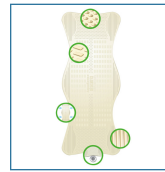

## Tapis de bain AquaSense, profilé avec zones de massage revigorantes

HCPCS:

FIGURE A

FIGURE B

- La conception innovante combine la sécurité pour toute la famille avec des zones de massage revigorantes
- Surface texturée douce et discrète qui vous permet d'être à l'aise debout ou assis
- Design innovant s'adapte aux sièges de bain spécialisés sans compromettre la stabilité
- Les extrémités profilées permettent une meilleure couverture de la baignoire sans bloquer le drain
- Un tapis de bain pleine longueur avec plus de 400 ventouses pour fournir une prise active et sûre qui s'adapte à votre baignoire, la rendant plus sûre pour tout le monde