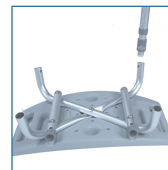

Chaise de douche en aluminium de luxe

HCPCS: E0240

FIGURE A

FIGURE B

FIGURE C

FIGURE D

- Assemblage facile et sans outil du dossier, du siège et des pieds (Figure A - B)
- Le cadre en aluminium est léger, durable et résistant à la corrosion
- Nouveau pincement- le couvercle libre permet aux punaises d'être enfoncées sans pincer le doigt
- Le "clic" audible se fera entendre lorsqu'il est sécurisé (Figure C)
- Les pieds sont réglables en hauteur par incréments de 1 pouce, et incliné avec des embouts de style ventouse pour offrir une stabilité supplémentaire
- Le collier de soutien empêche le mouvement des jambes et réduit le cliquetis
- Fabriqué à partir de matériaux recyclés

PRODUCTS**Description**

12202KD-4	Siège de bain avec dossier, KD, 4/cs
-----------	--------------------------------------

SPECIFICATIONS**Description**

Garantie	Durée de vie limitée
Dimensions du siège	19,25" (L) x 11,5" (P)
Capacité de poids	300 livres
Poids à l'expédition du carton	30 livres
Poids	7,5 livres