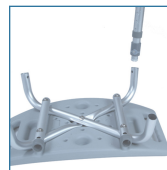

Chaise de douche en aluminium de luxe

HCPCS: E0240

FIGURE A

FIGURE B

FIGURE C

FIGURE D

- Assemblage facile et sans outil du dossier, du siège et des pieds (Figure A - B)
- Le cadre en aluminium est léger, durable et résistant à la corrosion
- Nouveau pincement- le couvercle libre permet aux punaises d'être enfoncées sans pincer le doigt
- Le "clic" audible se fera entendre lorsqu'il est sécurisé (Figure C)
- Les pieds sont réglables en hauteur par incréments de 1 pouce, et incliné avec des embouts de style ventouse pour offrir une stabilité supplémentaire
- Le collier de soutien empêche le mouvement des jambes et réduit le cliquetis
- Fabriqué à partir de matériaux recyclés

PRODUCTS**Description**

12202KD-4	Siège de bain avec dossier, KD, 4/cs
-----------	--------------------------------------

SPECIFICATIONS**Description**

Garantie	Durée de vie limitée
Dimensions du siège	19,25" (L) x 11,5" (P)
Capacité de poids	300 livres
Poids à l'expédition du carton	30 livres
Poids	7,5 livres