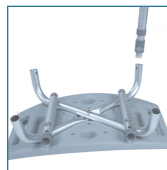

Banc de douche en aluminium de luxe sans dossier

HCPCS: E0245

FIGURE A

FIGURE B

FIGURE C

- Assemblage sans outil du siège et des pieds (Figure A)
- Les trous de drainage dans le banc réduisent le glissement
- Le cadre est léger, durable et résistant à la corrosion
- Le nouveau couvercle anti-pincement permet d'appuyer sur les punaises sans pincer le doigt Le "clic" audible se fera entendre lorsqu'il est sécurisé (Figure B)
- Les pieds sont réglables en hauteur par incréments de 1 "et inclinés avec des pointes de style ventouse pour fournir une stabilité supplémentaire
- Le collier de soutien empêche le mouvement des jambes et réduit le cliquetis
- Fabriqué à partir de matériaux recyclés

PRODUCTS

Description

12203KD-4	Siège de bain sans dossier, KD, 4/cs
-----------	--------------------------------------

SPECIFICATIONS

Description

Garantie	Durée de vie limitée
Dimensions du siège	19,25" (L) x 11,5" (P)
Capacité de poids	400 livres
Poids à l'expédition du carton	7 livres 21 livres
Poids	5 livres 4,5 livres