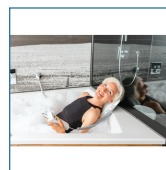

Ascenseur de bain de plongée Bellavita

HCPCS:

FIGURE E

L'élévateur de bain le plus léger et le plus bas du marché aide désormais les utilisateurs à plonger plus profondément et à devenir plus propres !

- Nouveau dossier amovible avec inclinaison à 50°
- Siège plus large avec découpe hygiénique
- La conception à double colonne améliorée offre une stabilité optimale jusqu'à 300 livres
- La hauteur du siège s'ajuste de 2,6" à 18,9"
- Télécommande flottante facile à utiliser
- S'installe facilement dans presque toutes les baignoires, sans travaux de plomberie ou d'électricité

PRODUCTS

Description

477400252	Bellavita Dive Bath Lift avec Wh Cvr, 1/EA

SPECIFICATIONS

Description

Garantie	Limité à 5 ans
Poids du produit	21,8 livres
Matériel	Plastique
Capacité de poids	300 livres
Couleur	Blanc
Dimensions de la boîte au détail	15,6" (L) x 17,3" (L) X 14,4" (H)
Poids de la boîte au détail	5,8 livres
Prop. CA 65	oui|DEHP chimique