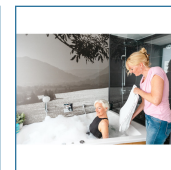

Ascenseur de bain de plongée Bellavita

HCPCS:

FIGURE D

L'élévateur de bain le plus léger et le plus bas du marché aide désormais les utilisateurs à plonger plus profondément et à devenir plus propres !

- Nouveau dossier amovible avec inclinaison à 50°
- Siège plus large avec découpe hygiénique
- La conception à double colonne améliorée offre une stabilité optimale jusqu'à 300 livres
- La hauteur du siège s'ajuste de 2,6" à 18,9"
- Télécommande flottante facile à utiliser
- S'installe facilement dans presque toutes les baignoires, sans travaux de plomberie ou d'électricité

PRODUCTS

Description

477400252	Bellavita Dive Bath Lift avec Wh Cvr, 1/EA

SPECIFICATIONS

Description

Garantie	Limité à 5 ans
Poids du produit	21,8 livres
Matériel	Plastique
Capacité de poids	300 livres
Couleur	Blanc
Dimensions de la boîte au détail	15,6" (L) x 17,3" (L) X 14,4" (H)
Poids de la boîte au détail	5,8 livres
Prop. CA 65	oui|DEHP chimique