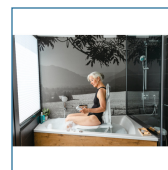

FIGURE F

L'élévateur de bain le plus léger et le plus bas du marché aide désormais les utilisateurs à plonger plus profondément et à devenir plus propres !

- Nouveau dossier amovible avec inclinaison à 50°
- Siège plus large avec découpe hygiénique
- La conception à double colonne améliorée offre une stabilité optimale jusqu'à 300 livres
- La hauteur du siège s'ajuste de 2,6" à 18,9"
- Télécommande flottante facile à utiliser
- S'installe facilement dans presque toutes les baignoires, sans travaux de plomberie ou d'électricité

PRODUCTS

Description

477400252	Bellavita Dive Bath Lift avec Wh Cvr, 1/EA

SPECIFICATIONS

Description

Garantie	Limité à 5 ans
Poids du produit	21,8 livres
Matériel	Plastique
Capacité de poids	300 livres
Couleur	Blanc
Dimensions de la boîte au détail	15,6" (L) x 17,3" (L) X 14,4" (H)
Poids de la boîte au détail	5,8 livres
Prop. CA 65	oui|DEHP chimique