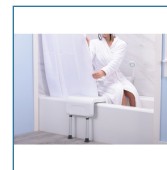

Accessoire de transfert PreserveTech Aquachair avec protection de rideau

HCPCS:

FIGURE A

FIGURE B

FIGURE C

FIGURE D

Améliorez votre système de bain Aquachair avec l'accessoire de banc qui rend la sortie de la baignoire plus facile et plus sûre. L'accessoire de transfert PreserveTech Aquachair avec rideau de protection vous permet de glisser facilement sur le côté de la baignoire sans vous tenir debout. Pour une protection supplémentaire contre les glissades et les chutes, sa conception découpée en forme de "U" maintient la doublure du rideau de douche à l'intérieur de la baignoire pour empêcher l'eau de se renverser pendant le bain.

- Améliorez votre Aquachair avec une entrée plus sûre et amp ; Quitter
- S'installe facilement sur le système de bain PreserveTech Aquachair avec bidet en quelques minutes
- La conception du banc permet à l'utilisateur de glisser sur le côté de la baignoire à partir d'une position assise plus sûre
- La conception brevetée de découpe en forme de "U" maintient la doublure du rideau de douche dans la baignoire et empêche les déversements d'eau
- Ajustez la hauteur des jambes en appuyant sur un bouton
- Les pieds antidérapants offrent une sécurité supplémentaire sur les sols de la salle de bain