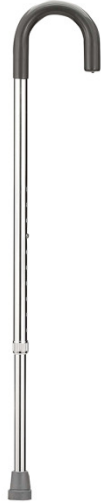

## Canne en aluminium à poignée ronde

HCPCS:

FIGURE A

- Poignée confortable et profilée avec prise confortable en vinyle
- Poignée plus petite qu'une canne standard pour s'adapter aux petites mains
- Finition attrayante résistant aux rayures
- Fabriqué avec tube en aluminium extrudé robuste
- Réglage de la hauteur facile à utiliser, à un bouton avec anneau de verrouillage
- L'anneau de verrouillage empêche le cliquetis (Figure A)
- Poignée la hauteur s'ajuste de 29,75" à 38,75"
- Capacité de poids 300 lbs

**PRODUCTS****Description**

10302-6	Canne, Standard, Chrome, 6/caisse
---------	-----------------------------------

**SPECIFICATIONS****Description**

Garantie	Durée de vie limitée
Hauteur de la poignée	28,75" à 37,75"
Capacité de poids	300 livres