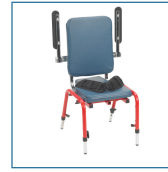

Chaise d'école de première classe

HCPCS: E1399-1,E1399-1

FIGURE A

FIGURE B

- Siège - siège solide réglable en hauteur et en profondeur avec une inclinaison antérieure ou postérieure de 15°
- Accoudoirs - offrent des limitations latérales ainsi qu'une surface de repos stable pour les bras
- Les accoudoirs rabattables (Figure A) permettent des transferts faciles et ils sont réglables en hauteur
- L'accessoire de plateau se monte sur l'accoudoir
- Ceinture de hanche rembourrée - la ceinture de hanche à 2 points offre un soutien pelvien et maintient un bon positionnement des hanches

PRODUCTS**Description**

FC 2000N	Chaise d'école de première classe, Sm, NewStyle, 1/ea
FC 4000N	Chaise d'école de première classe, Lg, NewStyle, 1/ch

SPECIFICATIONS**Description**

Poids du produit	13 livres 18 livres.
Capacité de poids	100 lb 200 lb
Hauteur du siège au sol	10-14" 15 - 23"

ACCESSORIES**Description**

FC 2028	Repose-pieds, FC2000, 1pr/bte, BX
FC 4028	Repose-pieds, FC4000,1/pr/bte, BX
FC 2024	Plateau repas,FC2000,1/bte, BX
FC 4024	Plateau repas, FC 4000,1/bte, BX
FC 8000N	Appui-tête multi-axes, 1/unité, EA
FC 2030N	Anti-basculé, FC2000N, 1pr, PR
FC 2029N	Pieds avec roulettes, FC2000, 1 jeu/bte, BX
FC 4029N	Pieds avec roulettes, FC4000, 1 jeu/bte, BX
FC 4030N	Anti-basculé, FC 4000N, 1pr, PR
FC 8027N	Guide de la hanche, NewStyle, FC, 1pr, PR
FC 8025N	Kit de support, Sm, FC2000N, 1 jeu/boîte, BX
FC 8025 LN	Kit de support, Lg, FC4000N, 1 jeu/boîte, BX