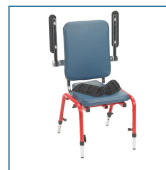

Chaise d'école de première classe

HCPCS: E1399-1,E1399-1

FIGURE A

FIGURE B

- Siège - siège solide réglable en hauteur et en profondeur avec une inclinaison antérieure ou postérieure de 15°
- Accoudoirs - offrent des limitations latérales ainsi qu'une surface de repos stable pour les bras
- Les accoudoirs rabattables (Figure A) permettent des transferts faciles et ils sont réglables en hauteur
- L'accessoire de plateau se monte sur l'accoudoir
- Ceinture de hanche rembourrée - la ceinture de hanche à 2 points offre un soutien pelvien et maintient un bon positionnement des hanches

PRODUCTS

Description

FC 2000N	Chaise d'école de première classe, Sm, NewStyle, 1/ea
FC 4000N	Chaise d'école de première classe, Lg, NewStyle, 1/ch

SPECIFICATIONS

Description

Poids du produit	13 livres 18 livres.
Capacité de poids	100 lb 200 lb
Hauteur du siège au sol	10-14" 15 - 23"

ACCESSORIES

Description

FC 2028	Repose-pieds, FC2000, 1pr/bte, BX
FC 4028	Repose-pieds, FC4000,1pr/bte, BX
FC 2024	Plateau repas,FC2000,1/bte, BX
FC 4024	Plateau repas, FC 4000,1/bte, BX
FC 8000N	Appui-tête multi-axes, 1/unité, EA
FC 2030N	Anti-basculé, FC2000N, 1pr, PR
FC 4029N	Pieds avec roulettes, FC4000, 1 jeu/bte, BX
FC 4030N	Anti-basculé, FC 4000N, 1pr, PR
FC 8027N	Guide de la hanche, NewStyle, FC, 1pr, PR
FC 8025N	Kit de support, Sm, FC2000N, 1 jeu/boîte, BX
FC 8025 LN	Kit de support, Lg, FC4000N, 1 jeu/boîte, BX