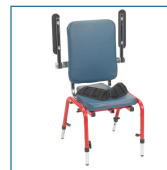

Chaise d'école de première classe

HCPCS: E1399-1,E1399-1

FIGURE A

FIGURE B

- Siège - siège solide réglable en hauteur et en profondeur avec une inclinaison antérieure ou postérieure de 15°
- Accoudoirs - offrent des limitations latérales ainsi qu'une surface de repos stable pour les bras
- Les accoudoirs rabattables (Figure A) permettent des transferts faciles et ils sont réglables en hauteur
- L'accessoire de plateau se monte sur l'accoudoir
- Ceinture de hanche rembourrée - la ceinture de hanche à 2 points offre un soutien pelvien et maintient un bon positionnement des hanches

PRODUCTS

Description

FC 2000N	Chaise d'école de première classe, Sm, NewStyle, 1/ea
FC 4000N	Chaise d'école de première classe, Lg, NewStyle, 1/ch

SPECIFICATIONS

Description

Poids du produit	13 livres 18 livres.
Capacité de poids	100 lb 200 lb
Hauteur du siège au sol	10-14" 15 - 23"

ACCESSORIES

Description

FC 2028	Repose-pieds, FC2000, 1pr/bte, BX
FC 4028	Repose-pieds, FC4000,1/pr/bte, BX
FC 2024	Plateau repas,FC2000,1/bte, BX
FC 4024	Plateau repas, FC 4000,1/bte, BX
FC 8000N	Appui-tête multi-axes, 1/unité, EA
FC 2030N	Anti-basculé, FC2000N, 1pr, PR
FC 2029N	Pieds avec roulettes, FC2000, 1 jeu/bte, BX
FC 4029N	Pieds avec roulettes, FC4000, 1 jeu/bte, BX
FC 4030N	Anti-basculé, FC 4000N, 1pr, PR
FC 8027N	Guide de la hanche, NewStyle, FC, 1pr, PR
FC 8025N	Kit de support, Sm, FC2000N, 1 jeu/boîte, BX
FC 8025 LN	Kit de support, Lg, FC4000N, 1 jeu/boîte, BX

PARTS	Description
FC 8019N	Coussin de bras, FC 2000N / FC 4000N, 1/unité, EA
FC 2001N	Support arrière et accessoire, FC 2000N, 1/unité, EA
FC 4001N	Support arrière et accessoire, FC 4000N, 1/unité, EA
FC 2011N	Ceinture pelvienne, FC 2000N, 1/unité, EA
FC 4011N	Ceinture pelvienne, FC 4000N, 1/unité, EA
FC 2003N	Siège, FC 2000N, 1/unité, EA
FC 4003N	Siège, FC 4000N, 1/unité, EA
FC 0003N	Jambe, FC 4000N, 1/unité, EA
FC 0014N	Embout de jambe, FC 2000N / FC 4000N, 1/unité, EA
FC KNOBN	Jeu de boutons, FC 2000N / FC 4000N, 4/emballage, PKG