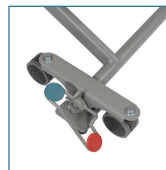

Lit Prime Care Modèle P703

HCPCS:

FIGURE A

FIGURE B

FIGURE C

FIGURE D

FIGURE E

- 550 livres. capacité de poids, poids du résident 500 lbs
- Plage de hauteur de 7" à 30"
- La largeur intégrée en option s'ajuste à 39" - 42" (Figure A)
- Longueur de la surface de couchage intégrée de 76", 80" et 84" (Figure B)
- Système de verrouillage au sol à code couleur rouge/vert bidirectionnel (Figure C)
- Pendentif portatif à huit (8) fonctions
- Contour automatique
- Le système de contrôle Hi/Lo synchronisé à 4 moteurs à courant continu maintient le niveau du lit
- Quatre roulements scellés fixés dans la voie "G"
- Porte-tige IV
- Lève-talon prolongé
- Huit roulettes robustes de 3" roulent à n'importe quelle hauteur
- Pare-chocs mural réglable fixe (Figure D)
- Options :
 - > Contrôle du personnel avec tendance/tendance inverse et fauteuil cardiaque (Figure E)
 - > Extension de 88" de longueur (Figure F)
 - > Rails d'assistance de luxe, barres d'assistance
 - > Bouts de lit, deux styles et trois couleurs de stratifié grain de bois
 - > Batterie de secours, transporteur de lit, trapèze - batterie de secours (P703-BBK), transporteur de lit (P903TRP)

PRODUCTS

Description

P703	Prime Care Modèle P703, 1ea
------	-----------------------------

SPECIFICATIONS

Description

Garantie	Durée de vie sur les soudures
Capacité de poids	Accueillir jusqu'à 550 lb. Poids maximum du résident 500 lb.
Roues	Peut accueillir jusqu'à 550 lb. Poids maximum du résident 500 lb
Plage de hauteur du lit	7" - 30"
Garantie limitée	15 ans sur le cadre
Garantie sur les piles	5 ans en électricité
Poids	205 livres.
Poids sans batterie	205 livres.