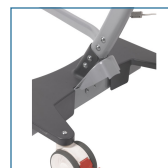

Élévateur de sol GRAVIS, base électrique 600 lb

HCPCS: E0635

FIGURE F

- Capacité de poids de 600 lbs
- Option de base : Puissance
- Design élégant et contemporain avec des lignes douces mais toujours robustes
- Arrière scellé surdimensionné les roulettes roulent facilement et se verrouillent en toute sécurité
- Soulève facilement le résident du sol
- Les commandes redondantes permettent une utilisation même si la commande manuelle est inutilisable
- Smart & ; Technologie de sécurité Écran LCD Indicateur visuel de niveau de charge de la batterie sur la télécommande et le module de commande de levage Indicateur de niveau de charge audible de niveau de batterie faible Arrêt de sécurité de l'ascenseur si un résident ou un soignant entre accidentellement dans le du bras de la flèche Alerte sonore si le pont élévateur détecte une surcharge de poids Surveillance de la maintenance : par mois ou cycles de levage Alerte sonore indiquant que la maintenance est due
- Indicateur visuel de niveau de charge de la batterie sur la télécommande et le module de commande de levage
- Indicateur de niveau de charge audible de niveau de batterie faible
- Arrêt de sécurité de l'ascenseur si un résident ou un soignant entre accidentellement dans le du bras de la flèche
- Alerte sonore si le pont élévateur détecte une surcharge de poids
- Surveillance de la maintenance : par mois ou cycles de levage
- Alerte sonore indiquant que la maintenance est due
- NOUVEAU berceau à six points avec pinces à ressort offre une empreinte de pied plus sûre et plus large réduisant la compression de l'élingue, la hauteur peu profonde offre une plus grande plage de hauteur
- Peut être chargé sur , ou hors de l'élévateur
- Comprend 1 support de batterie et chargeur externe

PRODUCTS

Description