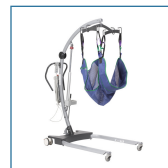

Élévateur de sol GRAVIS, base électrique 600 lb

HCPCS: E0635

FIGURE B

- Capacité de poids de 600 lbs
- Option de base : Puissance
- Design élégant et contemporain avec des lignes douces mais toujours robustes
- Arrière scellé surdimensionné les roulettes roulent facilement et se verrouillent en toute sécurité
- Soulève facilement le résident du sol
- Les commandes redondantes permettent une utilisation même si la commande manuelle est inutilisable
- Smart & ; Technologie de sécurité Écran LCD Indicateur visuel de niveau de charge de la batterie sur la télécommande et le module de commande de levage Indicateur de niveau de charge audible de niveau de batterie faible Arrêt de sécurité de l'ascenseur si un résident ou un soignant entre accidentellement dans le du bras de la flèche Alerte sonore si le pont élévateur détecte une surcharge de poids Surveillance de la maintenance : par mois ou cycles de levage Alerte sonore indiquant que la maintenance est due
- Indicateur visuel de niveau de charge de la batterie sur la télécommande et le module de commande de levage
- Indicateur de niveau de charge audible de niveau de batterie faible
- Arrêt de sécurité de l'ascenseur si un résident ou un soignant entre accidentellement dans le du bras de la flèche
- Alerte sonore si le pont élévateur détecte une surcharge de poids
- Surveillance de la maintenance : par mois ou cycles de levage
- Alerte sonore indiquant que la maintenance est due
- NOUVEAU berceau à six points avec pinces à ressort offre une empreinte de pied plus sûre et plus large réduisant la compression de l'élingue, la hauteur peu profonde offre une plus grande plage de hauteur
- Peut être chargé sur , ou hors de l'élévateur
- Comprend 1 support de batterie et chargeur externe

PRODUCTS

Description