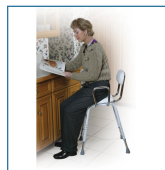

Tabouret tout usage avec accoudoirs réglables

HCPCS:

FIGURE A

- Le tabouret est doté d'un siège et d'un dossier rembourrés pour plus de confort
- Le siège incliné facilite l'assise et le lever
- Fabriqué avec de l'acier enduit de poudre blanche pour un look attrayant et finition durable
- Les pieds sont en acier chromé
- Livré avec des accoudoirs amovibles à largeur réglable pour plus de sécurité et de confort
- Assemblage facile
- Hauteur réglable pour s'adapter à la plupart des individus

PRODUCTS

Description

12455

Tabouret tout usage avec accoudoirs réglables